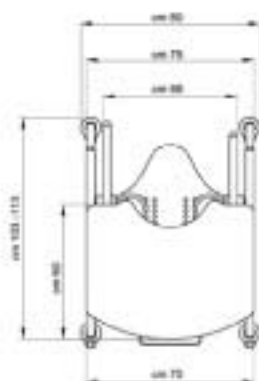

Standy Electro WING

Standy Electro **WING**

Bipedestador

Características

Regulación en altura

Apoya-rodillas

Mesa de trabajo

Respaldo ajustable

Mesa inclinable

Cinturón Pélvico

Accesorios opcionales

Almohadillas sujeción pelvis (opcional)

Soporte hombros y cabezal (opcional)

Doble sujeción pies + taloneras (opcional)

1

2

3

Pasos a seguir por un buen alzamiento

Medidas

Standy Electro Wing

Peso total: 62 kg.

Peso máximo soportable: 120 kg.

Mod. Estándar

Mod. 908