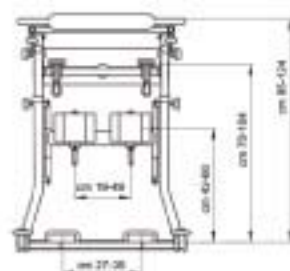

Standy Electro WING

Standy Electro **WING**

Bipedestador

Características

Regulación en altura

Apoya-rodillas

Mesa de trabajo

Respaldo ajustable

3

Pasos a seguir por un buen alzamiento

Medidas

Standy Electro Wing

Peso total: 62 kg.

Peso máximo soportable: 120 kg.

Mod. Estándar

Mod. 908