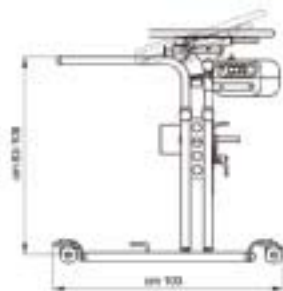

Standy Electro WING

Standy Electro **WING**

Bipedestador

Características

Regulación en altura

Apoya-rodillas

Mesa de trabajo

Respaldo ajustable

3

Pasos a seguir por un buen alzamiento

Medidas

Standy Electro Wing

Peso total: 62 kg.

Peso máximo soportable: 120 kg.

Mod. Estándar

Mod. 908