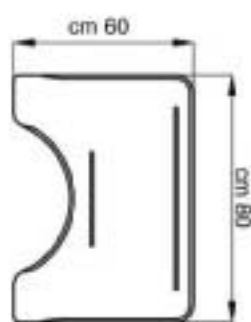

Mesa A25

Mesa A25

Para la escuela y el tiempo libre

Medidas

Mesa 425-2

Peso: 4,5 kg.

Vista desde arriba

Mesa 425-3

Peso: 5,8 kg.

Mesa 425-4

Peso: 6 kg.

Altura e inclinación graduable

CE

Mesa
425

CENTRAL BARCELONA
GUIDOSIMPLEX DEL MINUSVÁLIDO S.L.
C/ Sant Pere, Nº 5 - 08291 Ripollet (Barcelona)
Tel.: 93 594 20 66 - Fax: 93 691 31 90
e-mail: guidosimplex@im-guidosimplex.com
www.im-guidosimplex.com
www.im-guidosimplex.es