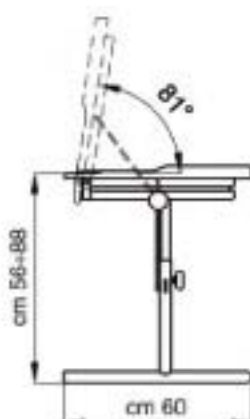

Mesa A25

Mesa A25

Para la escuela y el tiempo libre

Medidas

Mesa 425-2

Peso: 4,5 kg.

Vista desde arriba

Mesa 425-3

Peso: 5,8 kg.

Mesa 425-4

Peso: 6 kg.

Altura e inclinación graduable

CE

Mesa
425

CENTRAL BARCELONA
GUIDOSIMPLEX DEL MINUSVÁLIDO S.L.
C/ Sant Pere, Nº 5 - 08291 Ripollet (Barcelona)
Tel.: 93 594 20 66 - Fax: 93 691 31 90
e-mail: guidosimplex@im-guidosimplex.com
www.im-guidosimplex.com
www.im-guidosimplex.es