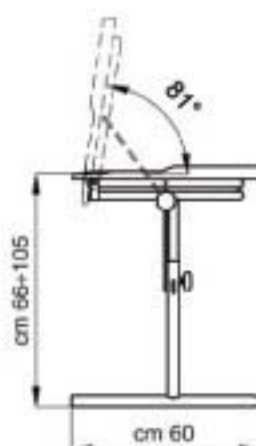

Mesa A25

Mesa A25

Para la escuela y el tiempo libre

Medidas

Mesa 425-2

Peso: 4,5 kg.

Vista desde arriba

Mesa 425-3

Peso: 5,8 kg.

Mesa 425-4

Peso: 6 kg.

Altura e inclinación graduable

CE

Mesa
425

CENTRAL BARCELONA
GUIDOSIMPLEX DEL MINUSVÁLIDO S.L.
C/ Sant Pere, Nº 5 - 08291 Ripollet (Barcelona)
Tel.: 93 594 20 66 - Fax: 93 691 31 90
e-mail: guidosimplex@im-guidosimplex.com
www.im-guidosimplex.com
www.im-guidosimplex.es