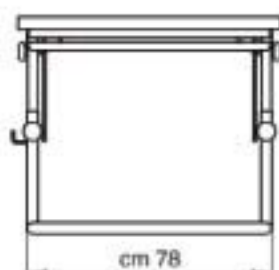

Mesa A25

Mesa A25

Para la escuela y el tiempo libre

Medidas

Mesa 425-2

Peso: 4,5 kg.

Vista desde arriba

Mesa 425-3

Peso: 5,8 kg.

Mesa 425-4

Peso: 6 kg.

Altura e inclinación graduable

CE

Mesa
425

CENTRAL BARCELONA
GUIDOSIMPLEX DEL MINUSVÁLIDO S.L.
C/ Sant Pere, Nº 5 - 08291 Ripollet (Barcelona)
Tel.: 93 594 20 66 - Fax: 93 691 31 90
e-mail: guidosimplex@im-guidosimplex.com
www.im-guidosimplex.com
www.im-guidosimplex.es