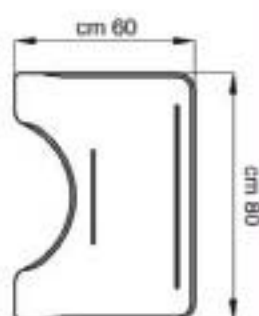

Mesa A25

Mesa A25

Para la escuela y el tiempo libre

Medidas

Mesa 425-2

Peso: 4,5 kg.

Vista desde arriba

Mesa 425-3

Peso: 5,8 kg.

Mesa 425-4

Peso: 6 kg.

Altura e inclinación graduable

CE

Mesa
425

CENTRAL BARCELONA
GUIDOSIMPLEX DEL MINUSVÁLIDO S.L.
C/ Sant Pere, Nº 5 - 08291 Ripollet (Barcelona)
Tel.: 93 594 20 66 - Fax: 93 691 31 90
e-mail: guidosimplex@im-guidosimplex.com
www.im-guidosimplex.com
www.im-guidosimplex.es