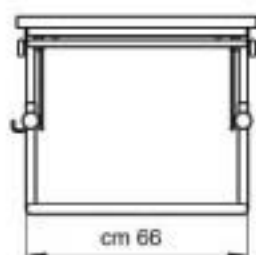

Mesa A25

Mesa A25

Para la escuela y el tiempo libre

Medidas

Mesa 425-2

Peso: 4,5 kg.

Vista desde arriba

Mesa 425-3

Peso: 5,8 kg.

Mesa 425-4

Peso: 6 kg.

Altura e inclinación graduable

CE

Mesa
425

CENTRAL BARCELONA
GUIDOSIMPLEX DEL MINUSVÁLIDO S.L.
C/ Sant Pere, Nº 5 - 08291 Ripollet (Barcelona)
Tel.: 93 594 20 66 - Fax: 93 691 31 90
e-mail: guidosimplex@im-guidosimplex.com
www.im-guidosimplex.com
www.im-guidosimplex.es