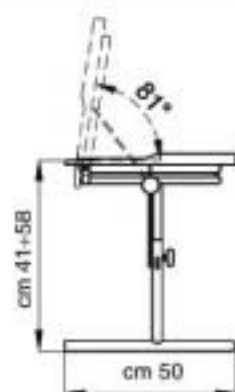

Mesa A25

Mesa A25

Para la escuela y el tiempo libre

Medidas

Mesa 425-2

Peso: 4,5 kg.

Vista desde arriba

Mesa 425-3

Peso: 5,8 kg.

Mesa 425-4

Peso: 6 kg.

Altura e inclinación graduable

CE

Mesa
425

CENTRAL BARCELONA
GUIDOSIMPLEX DEL MINUSVÁLIDO S.L.
C/ Sant Pere, Nº 5 - 08291 Ripollet (Barcelona)
Tel.: 93 594 20 66 - Fax: 93 691 31 90
e-mail: guidosimplex@im-guidosimplex.com
www.im-guidosimplex.com
www.im-guidosimplex.es