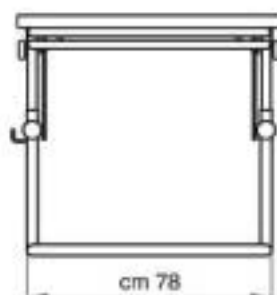

Mesa A25

Mesa A25

Para la escuela y el tiempo libre

Medidas

Mesa 425-2

Peso: 4,5 kg.

Vista desde arriba

Mesa 425-3

Peso: 5,8 kg.

Mesa 425-4

Peso: 6 kg.

Altura e inclinación graduable

CE

Mesa
425

CENTRAL BARCELONA
GUIDOSIMPLEX DEL MINUSVÁLIDO S.L.
C/ Sant Pere, Nº 5 - 08291 Ripollet (Barcelona)
Tel.: 93 594 20 66 - Fax: 93 691 31 90
e-mail: guidosimplex@im-guidosimplex.com
www.im-guidosimplex.com
www.im-guidosimplex.es