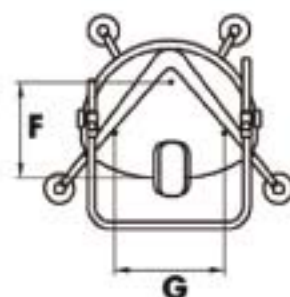

### *Características*

- El asiento triangular permite coordinar el movimiento con los brazos y girar el tronco.
- La forma y el color inducen al uso sereno y al juego.
- Chasis de acero, altura regulable.
- Separador acolchado.
- Manillar de altura y profundidad regulable.

## Accesorios opcionales

Mesa comida transparente

Cabezal

Birillo 2

Birillo 3

Birillo 4

Colores por talla

## Medidas

MEDIDAS (cm.)	A	B	C	D	E	F	G	Peso kg.	Peso máx. soportable
TALLA 1	18	58	50	19-25	36-50	18	22	8,5	21,8 kg.
TALLA 2	19	63	51	22-30	40-56	20	26	10	25,9 kg.
TALLA 3	21	73	59	22-34	42-62	23	30	11	30,0 kg.
TALLA 4	28	78	60	22-40	50-76	30	38	12,7	38,0 kg.