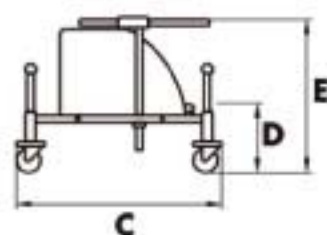

### *Características*

- El asiento triangular permite coordinar el movimiento con los brazos y girar el tronco.
- La forma y el color inducen al uso sereno y al juego.
- Chasis de acero, altura regulable.
- Separador acolchado.
- Manillar de altura y profundidad regulable.

## Accesorios opcionales

Mesa comida transparente

Cabezal

Birillo 2

Birillo 3

Birillo 4

Colores por talla

## Medidas

MEDIDAS (cm.)	A	B	C	D	E	F	G	Peso kg.	Peso máx. soportable
TALLA 1	18	58	50	19-25	36-50	18	22	8,5	21,8 kg.
TALLA 2	19	63	51	22-30	40-56	20	26	10	25,9 kg.
TALLA 3	21	73	59	22-34	42-62	23	30	11	30,0 kg.
TALLA 4	28	78	60	22-40	50-76	30	38	12,7	38,0 kg.