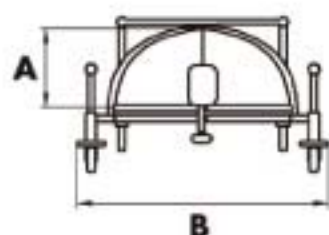

## Accesorios opcionales

Mesa comida transparente

Cabezal

Birillo 2

Birillo 3

Birillo 4

Colores por talla

## Medidas

MEDIDAS (cm.)	A	B	C	D	E	F	G	Peso kg.	Peso máx. soportable
TALLA 1	18	58	50	19-25	36-50	18	22	8,5	21,8 kg.
TALLA 2	19	63	51	22-30	40-56	20	26	10	25,9 kg.
TALLA 3	21	73	59	22-34	42-62	23	30	11	30,0 kg.
TALLA 4	28	78	60	22-40	50-76	30	38	12,7	38,0 kg.